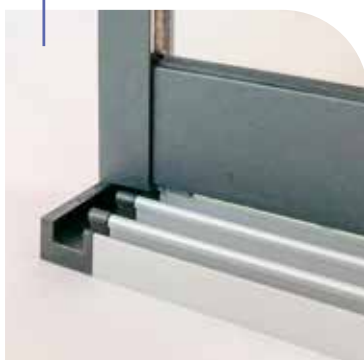

PALLAZZO INVIGO PRO®

Rail bas
de 22 mm

Evacuation des eaux et
nettoyage du rail bas
facilités

Loquet
design

Une paroi coulissante souple pour votre abri de terrasse

Son fonctionnement est très simple : les deux patins situés sous chaque élément coulissant roulent facilement dans la direction que vous voulez, même pour de très grandes dimensions. Toutes les pièces coulissantes sont dotées d'« œillets », ce qui vous permet d'ouvrir la paroi coulissante en actionnant uniquement le premier élément. La paroi en verre peut s'ouvrir presque entièrement afin que votre abri de terrasse se fonde et forme un tout harmonieux avec votre jardin. Le rail inférieur intégré garantit l'absence d'obstacle au niveau du passage de l'intérieur vers l'extérieur. La version standard d'INVIGO PRO® dispose d'une poignée ronde, avec possibilité d'avoir une poignée design en option.