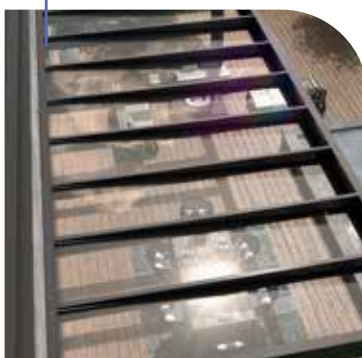

Chevrans intégrés dans la construction et non visibles de l'extérieur